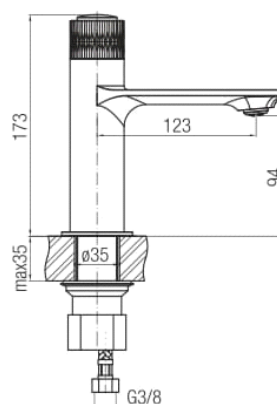

Seria Decor Black/Gold

Bateria umywalkowa stojąca

Kod	Element sterujący	Klasa przepływu	Wężyki	EAN13
2420700	mieszacz Ø35 niski	Z	G3/8	5902273557234

Zastosowanie:

Do stosowania w instalacjach zimnej i ciepłej wody w budynkach

Typ:

Baterie umywalkowe

Dane techniczne:

Zalecane ciśnienie robocze: 0,1-0,5 MPa
Temperatura maksymalna: 90°C

Gwarancja:

25 lat

Materiały:

mosiądz